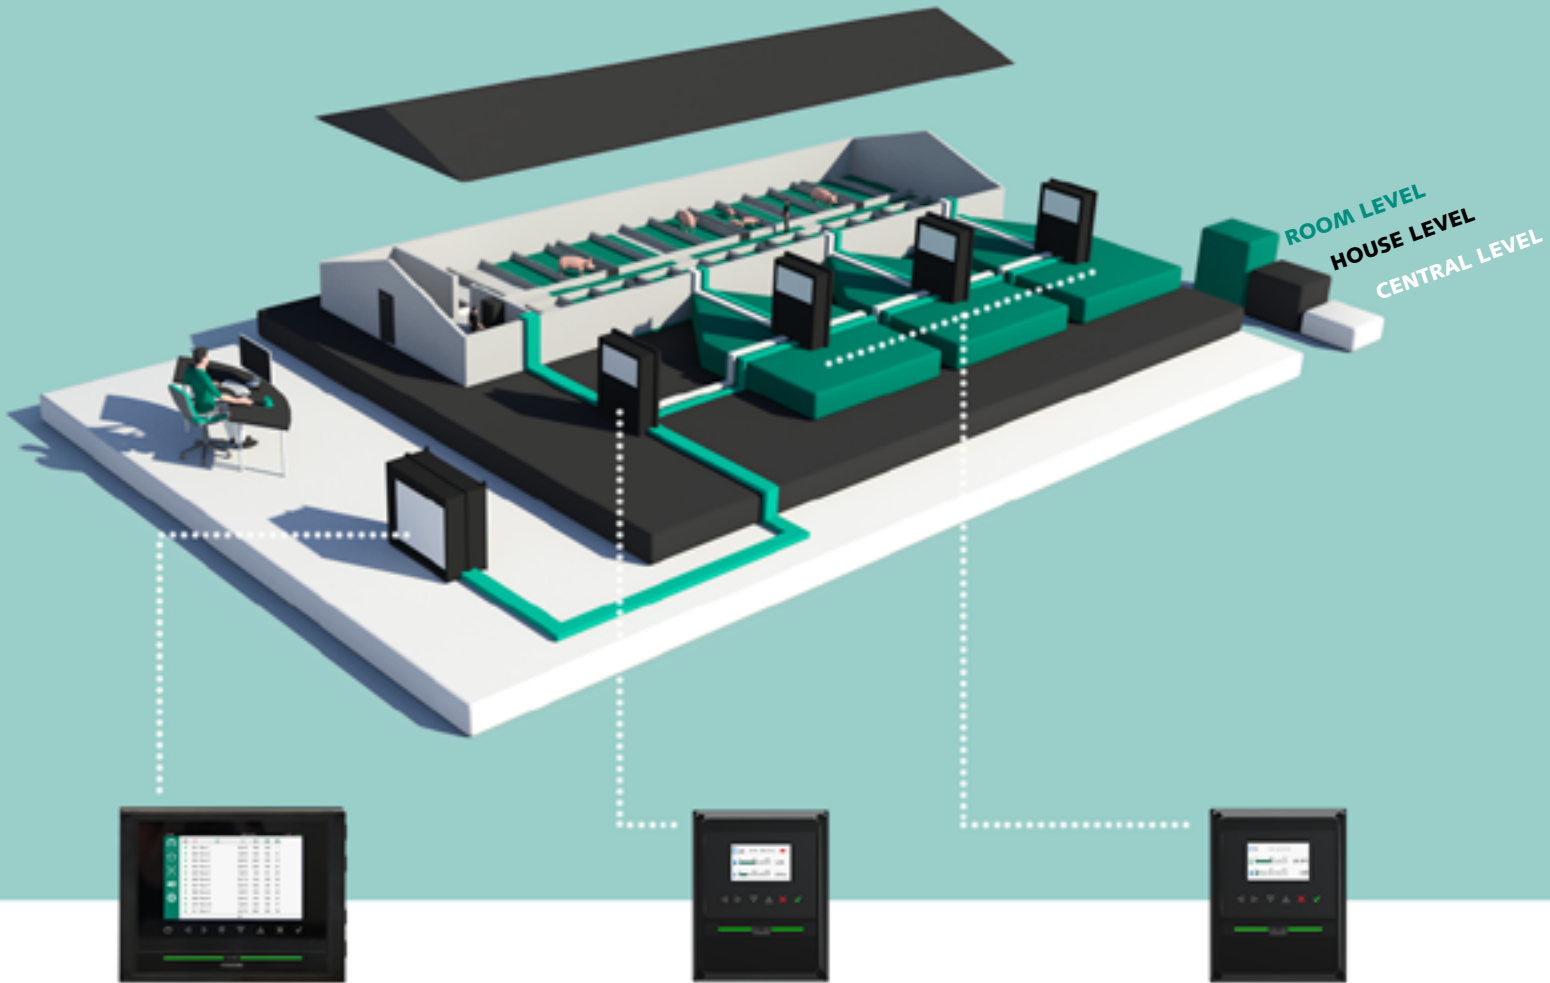

Mitch

营造最佳气候的强大铁三角

KL-6500 管理计算机

- 中央畜禽舍概览
- 远程控制
- 不同的用户级别

KLC-100 畜禽舍计算机

- 中央排气
- 能量优化
- 了解除臭器的功能
- 压力测量通道和除臭器

KLD-100 房间计算机

- 本地服务
  - 动物数量
  - 温度
  - 房间状况
- 每个房间的概览