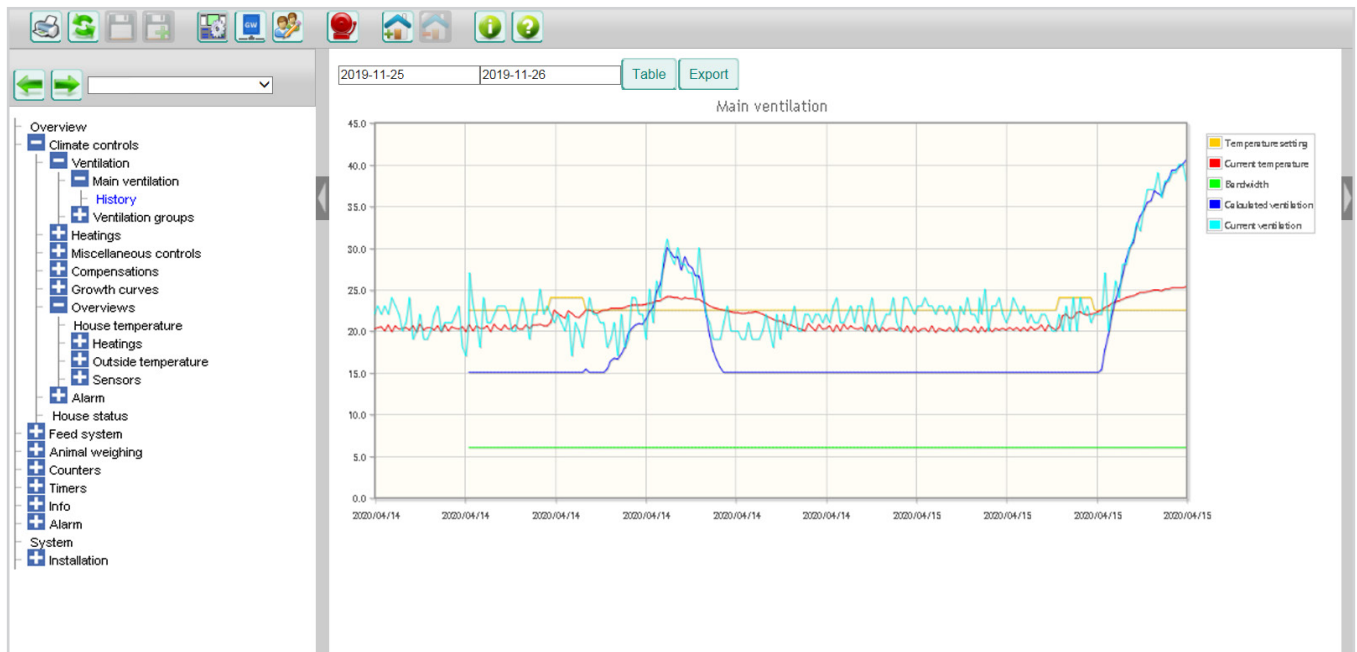

# FarmConnect 查看、比较、分析和管理的

FarmConnect 软件是Stienen的管理程序，您可以全天候连接到在您公司的所有Stienen 管理计算机。此程序给您提供了您的家禽表现的最新视图。您可以在闲暇的时候通过互联网研究一下您的家禽的数据，并可以和其他畜禽舍或者以前周期的结果做一个比较。

您可以查看、比较、分析和在必要的地方进行纠正。这些状况报表是FarmConnect软件的默认功能。然而，这些功能也可以根据您的需求进行定制，让您在任何时候、何地方都可以实时看到您整个牧场的情况，这样就没有风险了。

## 最佳数据安全性

FarmConnect是根据最高的网络犯罪安全标准开发和建立的。最好地保护您的系统和数据不受任何外部恶意的影响。

## 气候管理

新一代的管理计算机控制畜牧舍的气候，生成和记录重要的数据，包括几个气候变量，如通风、温度、相对湿度和CO2。FarmConnect 从管理计算机中收集当前和历史数据，并用易于理解的表格和图形的形式呈现出来。

一个屏幕可以让您看到与某个特定控制方面有关的所有参数。既然良好的气候带来良好的技术效果，我们的管理计算机记录几种不同类型的数据，包括饲料和水的消耗、体重的增加、死亡率和均匀性。

## 水和饲料管理

FarmConnect可以协助您制定饲料策略，并为您提供有助于您实现更好效果的信息，例如降低饲料成本和提高家禽的表现。水与饲料的比例是衡量您的家禽健康的一个重要指标。

在此，水和饲料消耗的任何差异都可以马上看到，让你在任何缺陷和不足产生任何负面后果之前提早采取必要的行动。