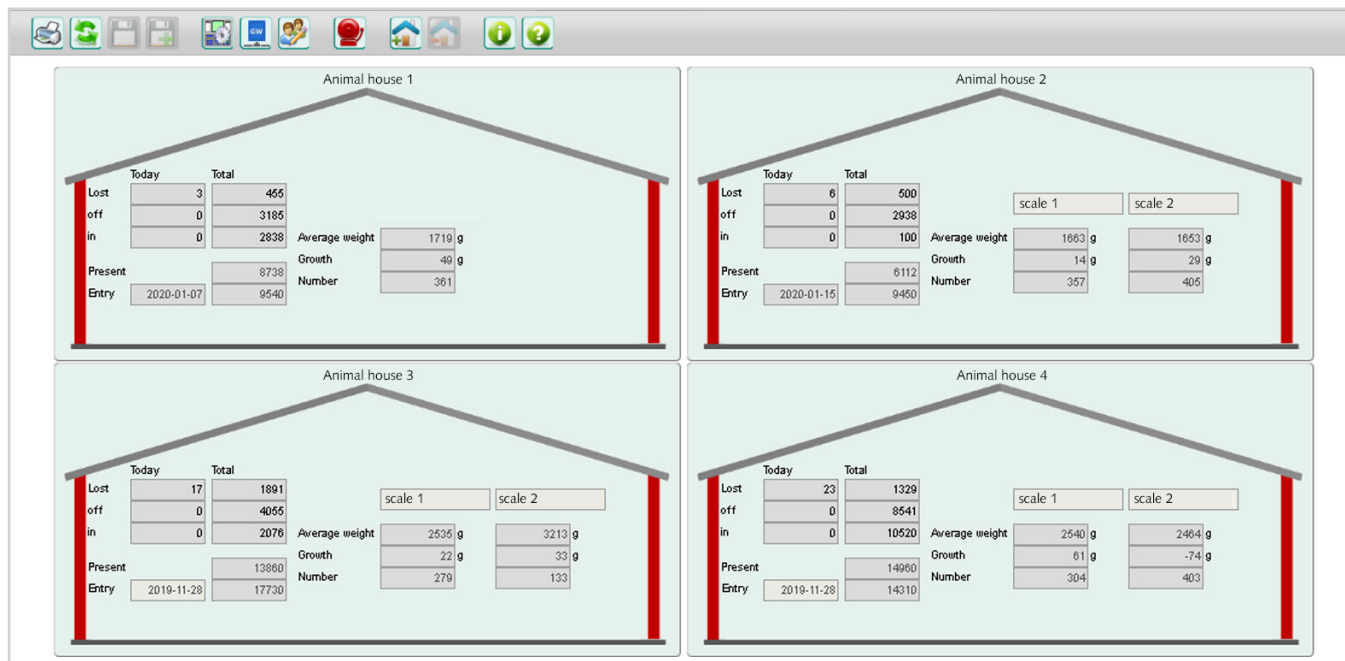

## 气候管理

新一代的管理计算机控制畜牧舍的气候，生成和记录重要的数据，包括几个气候变量，如通风、温度、相对湿度和CO2。FarmConnect 从管理计算机中收集当前和历史数据，并用易于理解的表格和图形的形式呈现出来。

一个屏幕可以让您看到与某个特定控制方面有关的所有参数。既然良好的气候带来良好的技术效果，我们的管理计算机记录几种不同类型的数据，包括饲料和水的消耗、体重的增加、死亡率和均匀性。

## 水和饲料管理

FarmConnect可以协助您制定饲料策略，并为您提供有助于您实现更好效果的信息，例如降低饲料成本和提高家禽的表现。水与饲料的比例是衡量您的家禽健康的一个重要指标。

在此，水和饲料消耗的任何差异都可以马上看到，让你在任何缺陷和不足产生任何负面后果之前提早采取必要的行动。

## 监控和管理家禽重量

在您的家禽的生长过程中，监控它们的体重往往是非常重要的。FarmConnect让您决定最佳的送货体重，使您能够在任何家禽停止生长或者体重下降时马上采取措施。家禽的体重也是其健康状况的标志。您可以把家禽的体重和饲料、水和气候数据联系起来，这样您就可以对您的家禽状况有一个完美的了解。

如果您从不同的畜禽舍生成数据，您就可以在每个周期后比较不同畜禽舍的结果，并从中学习。家禽的健康转化成良好的技术成果。家禽的日常生长及其饲料和水的摄入量是很重要的参数，能够使任何用户提前采取必要的措施。