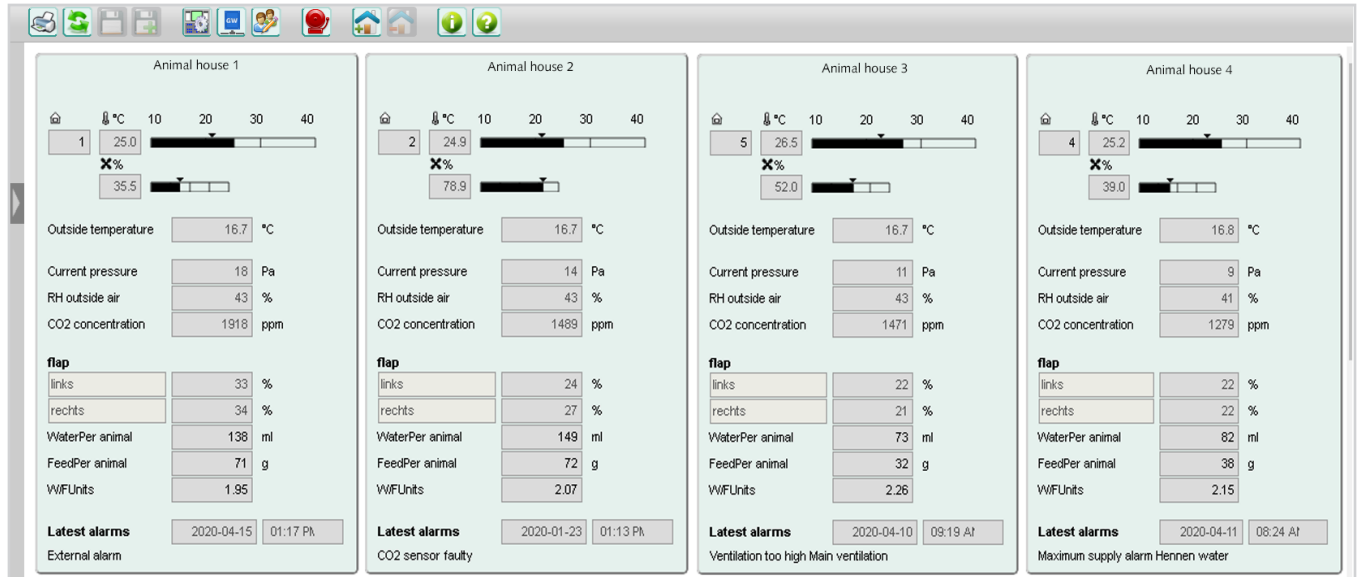

## FarmConnect

云计算

通过您的电脑、平板电脑和手机进行牧场管理

- 远程控制和读取，24/7全天候和世界任何地方
- 每个畜禽舍、牧场和周期的清晰概览
- 方便的数据交换
- 最佳数据安全性

Stal 2	Stal 3	Stal 7	Stal 8	Stal 9
Feed: 1389, 1190, 102, 46, 1.25	Feed: 1367, 1142, 57, 48, 1.19	Feed: 1574, 1231, 56, 43, 1.31	Feed: 1584, 1299, 57, 47, 1.31	Feed: 1584, 1299, 57, 47, 1.31
WIF: 3877, 2150, 161, 90, 1.80	WIF: 3117, 1781, 130, 74, 1.75	WIF: 4882, 2449, 154, 89, 1.67	WIF: 4747, 2799, 169, 100, 1.64	WIF: 4485, 2550, 167, 100, 1.64
Water: 3972, 2200, 163, 82, 1.61	Water: 2677, 1688, 120, 70, 1.71	Water: 4294, 2352, 141, 84, 1.67	Water: 4084, 2550, 167, 100, 1.64	Water: 4084, 2550, 167, 100, 1.64
Cur: 3290, 1801, 137, 75, 1.83	Cur: 2788, 1381, 116, 58, 2.02	Cur: 3858, 2050, 131, 73, 1.79	Cur: 3851, 2150, 131, 73, 1.79	Cur: 3071, 1849, 110, 84, 1.86
Min: 25.3 °C	Min: 24.9 °C	Min: 24.9 °C	Min: 24.9 °C	Min: 24.9 °C
Max: 28.8 °C	Max: 28.8 °C	Max: 28.8 °C	Max: 28.8 °C	Max: 28.8 °C

# FarmConnect 查看、比较、分析和管理的

FarmConnect 软件是Stienen的管理程序，您可以全天候连接到在您公司的所有Stienen 管理计算机。此程序给您提供了您的家禽表现的最新视图。您可以在闲暇的时候通过互联网研究一下您的家禽的数据，并可以和其他畜禽舍或者以前周期的结果做一个比较。

您可以查看、比较、分析和在必要的地方进行纠正。这些状况报表是FarmConnect软件的默认功能。然而，这些功能也可以根据您的需求进行定制，让您在任何时候、何地方都可以实时看到您整个牧场的情况，这样就没有风险了。

## 气候管理

新一代的管理计算机控制畜牧舍的气候，生成和记录重要的数据，包括几个气候变量，如通风、温度、相对湿度和CO2。FarmConnect 从管理计算机中收集当前和历史数据，并用易于理解的表格和图形的形式呈现出来。

一个屏幕可以让您看到与某个特定控制方面有关的所有参数。既然良好的气候带来良好的技术效果，我们的管理计算机记录几种不同类型的数据，包括饲料和水的消耗、体重的增加、死亡率和均匀性。

## 水和饲料管理

FarmConnect可以协助您制定饲料策略，并为您提供有助于您实现更好效果的信息，例如降低饲料成本和提高家禽的表现。水与饲料的比例是衡量您的家禽健康的一个重要指标。

在此，水和饲料消耗的任何差异都可以马上看到，让你在任何缺陷和不足产生任何负面后果之前提早采取必要的行动。