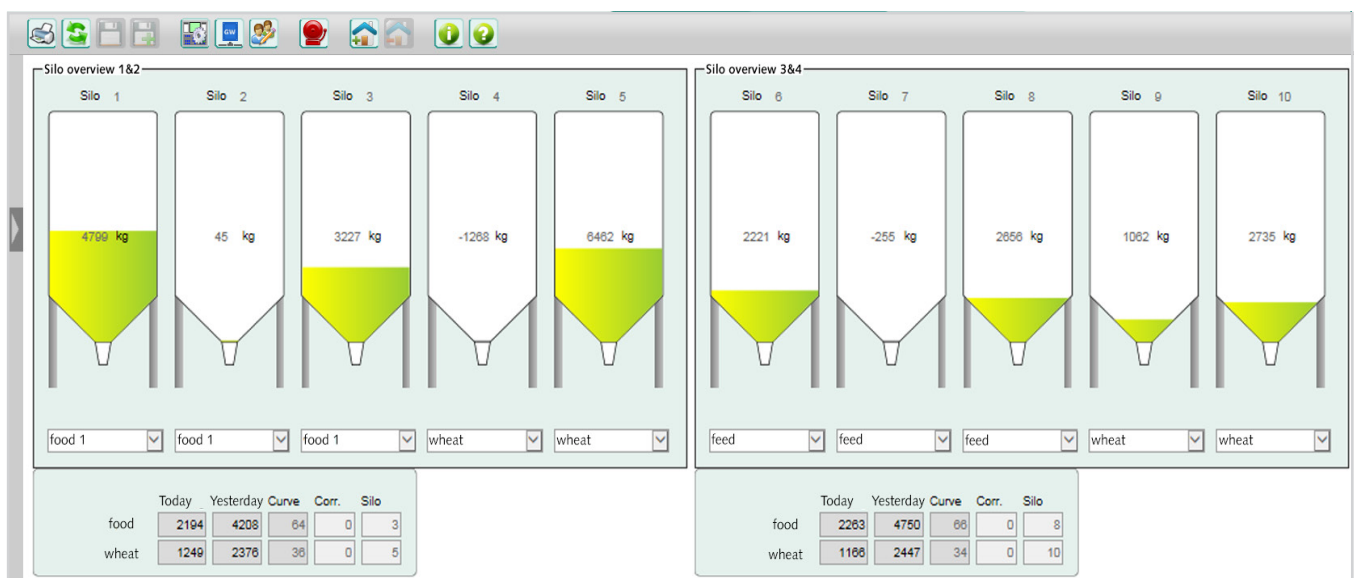

## 气候管理

新一代的管理计算机控制畜牧舍的气候，生成和记录重要的数据，包括几个气候变量，如通风、温度、相对湿度和CO2。FarmConnect 从管理计算机中收集当前和历史数据，并用易于理解的表格和图形的形式呈现出来。

一个屏幕可以让您看到与某个特定控制方面有关的所有参数。既然良好的气候带来良好的技术效果，我们的管理计算机记录几种不同类型的数据，包括饲料和水的消耗、体重的增加、死亡率和均匀性。

## 水和饲料管理

FarmConnect可以协助您制定饲料策略，并为您提供有助于您实现更好效果的信息，例如降低饲料成本和提高家禽的表现。水与饲料的比例是衡量您的家禽健康的一个重要指标。

在此，水和饲料消耗的任何差异都可以马上看到，让你在任何缺陷和不足产生任何负面后果之前提早采取必要的行动。

## 监控和管理家禽重量

在您的家禽的生长过程中，监控它们的体重往往是非常重要的。FarmConnect让您决定最佳的送货体重，使您能够在任何家禽停止生长或者体重下降时马上采取措施。家禽的体重也是其健康状况的标志。您可以把家禽的体重和饲料、水和气候数据联系起来，这样您就可以对您的家禽状况有一个完美的了解。

如果您从不同的畜禽舍生成数据，您就可以在每个周期后比较不同畜禽舍的结果，并从中学习。家禽的健康转化成良好的技术成果。家禽的日常生长及其饲料和水的摄入量是很重要的参数，能够使任何用户提前采取必要的措施。