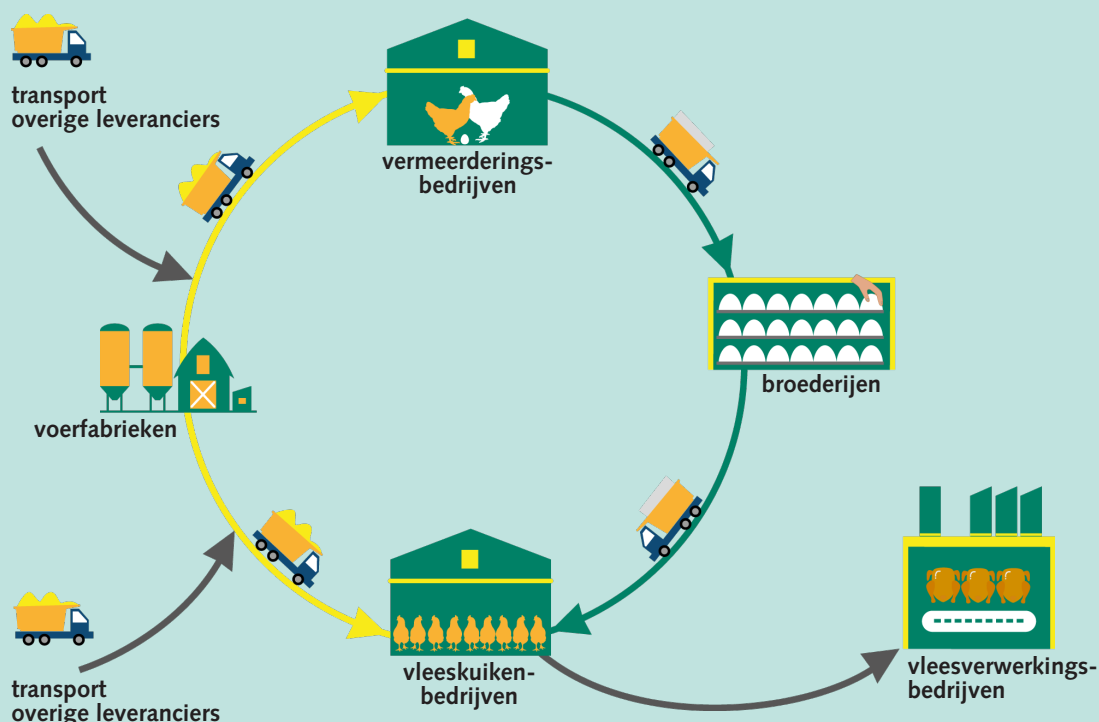

Dataverzameling

u blijft eigenaar van uw eigen data

Met de XML-export die Stienen BE voor u maakt vanuit de FarmConnect-data, kan een externe partij alle relevante data binnen uw bedrijf inzichtelijk maken. Op basis van deze analyses kunt u betere beslissingen maken en uw prestaties optimaliseren.

- Totaaloverzicht en grip op alle processen
- Managen van groei
- Verbeteren resultaten

FarmConnect

FarmConnect is het managementprogramma van Stienen BE. Het zorgt ervoor dat u dag en nacht in verbinding staat met alle Stienen managementcomputers op uw bedrijf.

Het programma geeft u inzicht in de prestaties van uw dieren. Via internet bekijkt u dan rustig de gegevens van uw dieren en vergelijkt deze met de resultaten van andere stallen of eerdere rondes.

Om nog beter te kunnen sturen op het eindresultaat is het mogelijk om de data uit FarmConnect te exporteren middels een XML-Export. Met deze file wordt alle info uit uw klimaatcomputer geëxporteerd en kan een externe partij u een totaaloverzicht en grip op alle processen geven.

Data-uitwisseling

start met uw eigen staldata

Integraties krijgen internationaal gezien steeds meer de overhand. Ze lopen voorop in een efficiëntere integratie van alle processen met elkaar.

Daarom is data-uitwisseling het belangrijkste onderdeel om meerwaarde voor verschillende gebruikers te creëren. Van individuele ondernemers tot integraties- en schakels in de keten.

Stienen BE, Agri Automation

Stienen BE is een toonaangevend familiebedrijf (1977) met sterke roots in de intensieve veehouderij. Van nature staan wij heel dicht bij de eindgebruiker. Wij leveren wereldwijd innovatieve automatiseringsoplossingen voor pluimvee- en varkensstallen. Klimaatoplossingen, automatiseringssystemen, managementsoftware en bijbehorende randapparatuur worden allemaal in eigen huis ontwikkeld en geproduceerd.